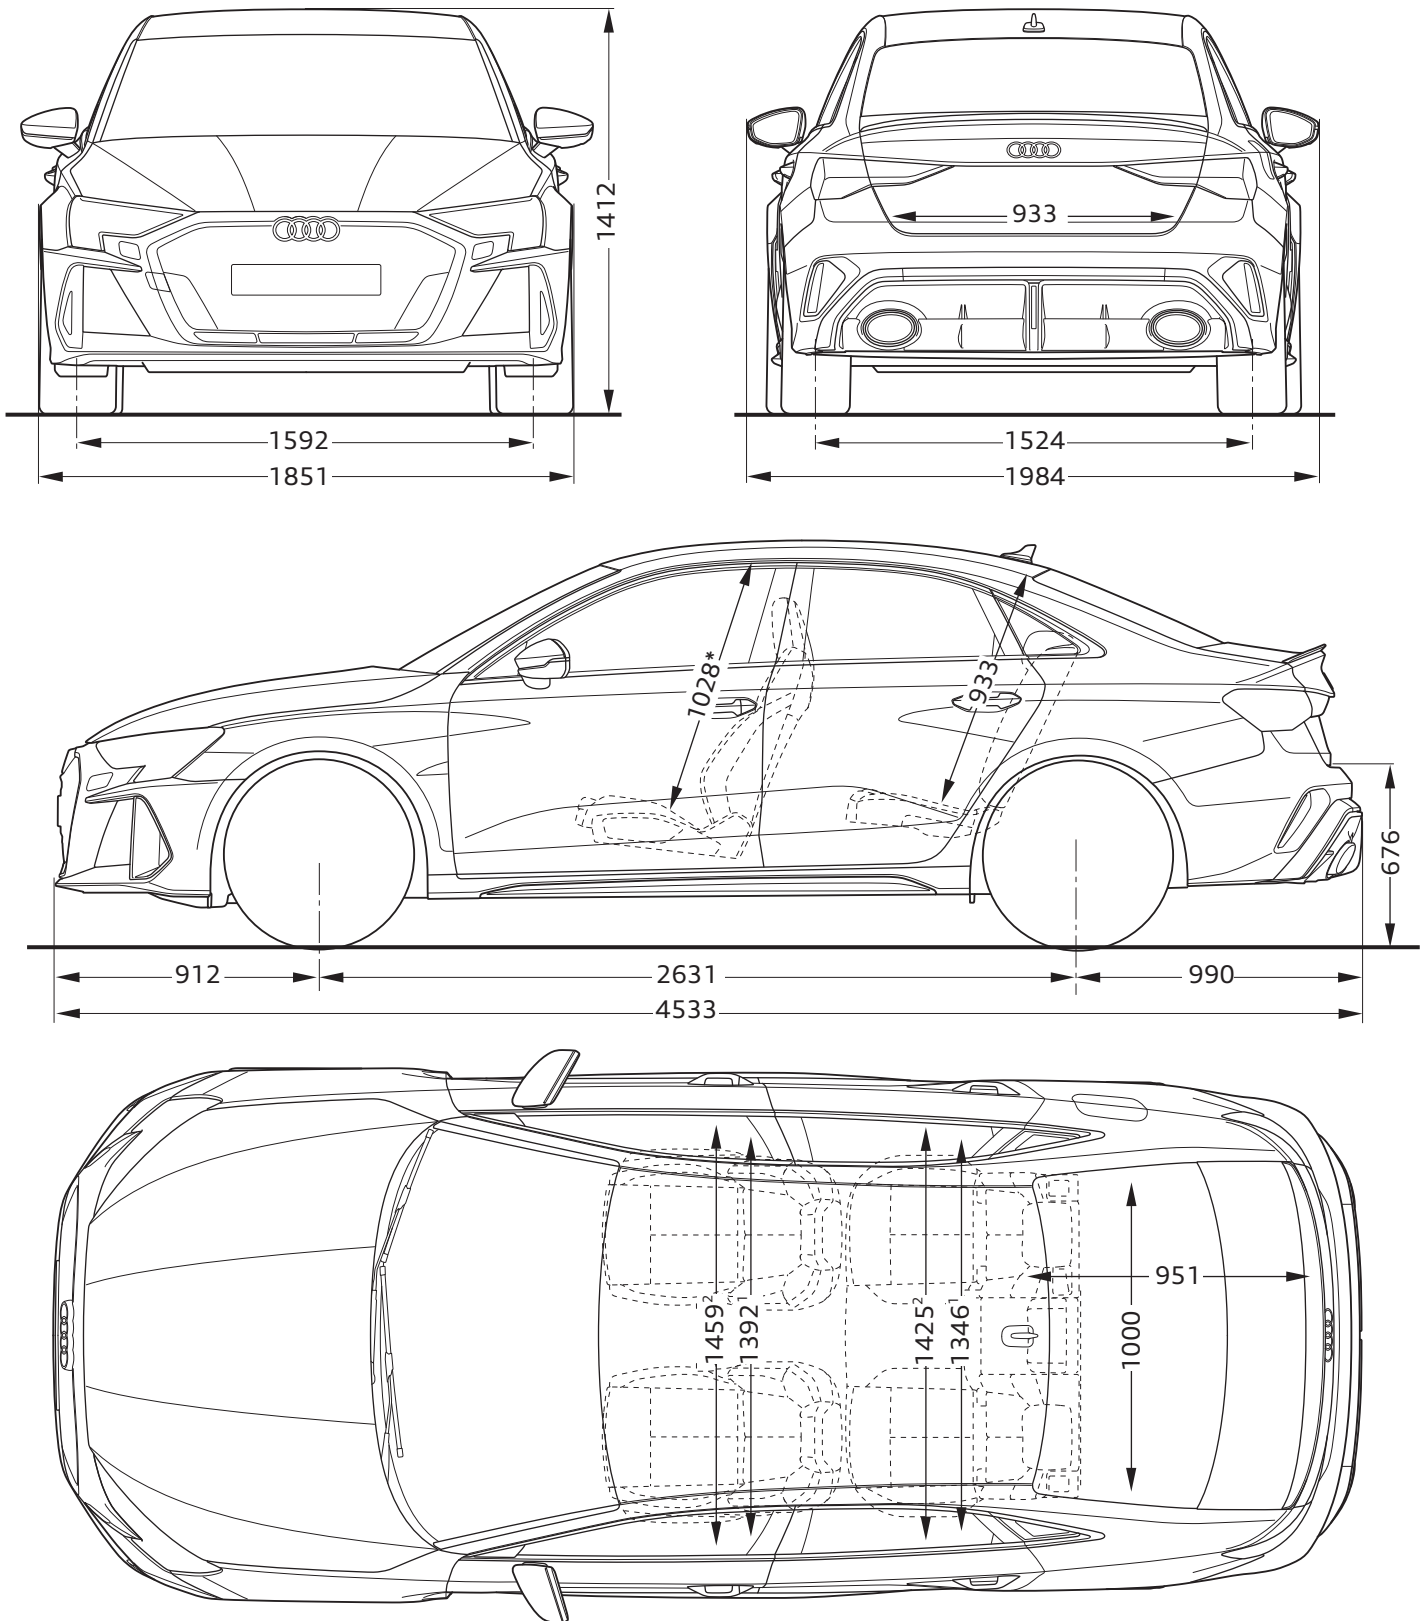

# Audi RS 3 Limousine / Sedan

Abmessungen  
Dimensions

07/24

<sup>1</sup> Breite Schulterraum / Shoulder width

<sup>2</sup> Breite Ellbogenraum / Elbow width

\* maximaler Kopfraum / Maximum headroom

Angaben in Millimeter / Dimensions in millimeters

Angabe der Abmessungen bei Fahrzeugleergewicht / Dimensions of vehicle unloaded

Bei den angegebenen Werten handelt es sich um auf Datenbasis ermittelte Nominalwerte. Sie basieren auf zum Zeitpunkt der Ermittlung vorliegenden Datenständen und definierter Ausstattungsvariante.

The indicated values are data based nominal values. They refer to the present data sets at the date of the determination and a defined set of equipment